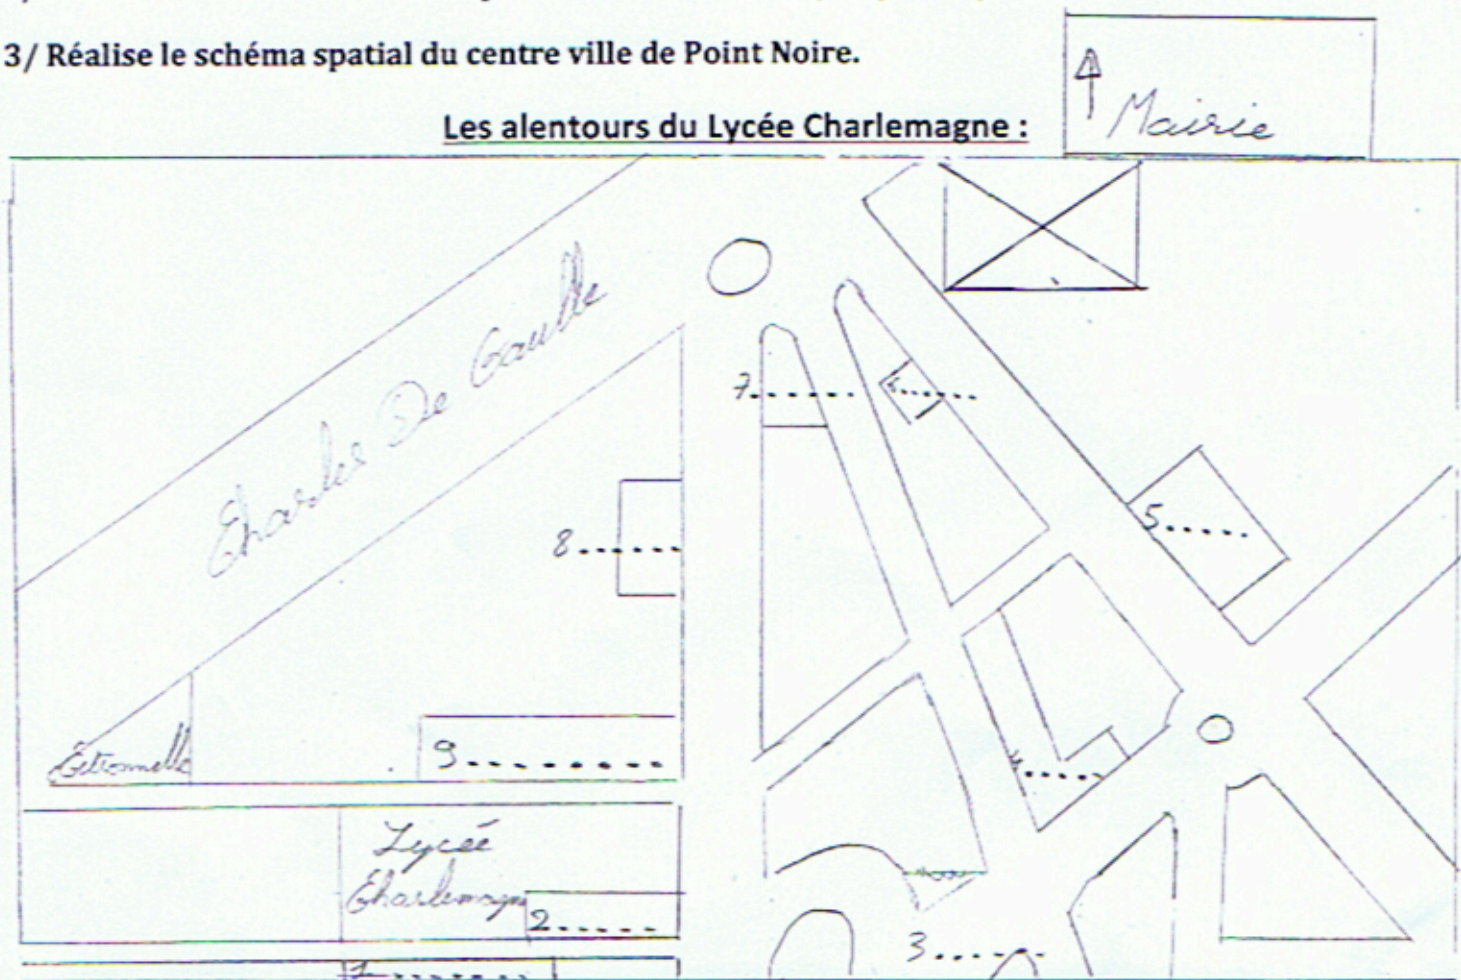

## Mon espace proche : Le centre Ville de Pointe Noire :

- 1/ Indique sur le plan ci dessous le trajet suivi pendant la sortie. (en rouge.)
- 2/ Donne le nom des bâtiments que tu croises sur le trajet. (en bleu)
- 3/ Réalise le schéma spatial du centre ville de Pointe Noire.

### Les alentours du Lycée Charlemagne :

### Schéma spatial du centre ville de Pointe Noire :