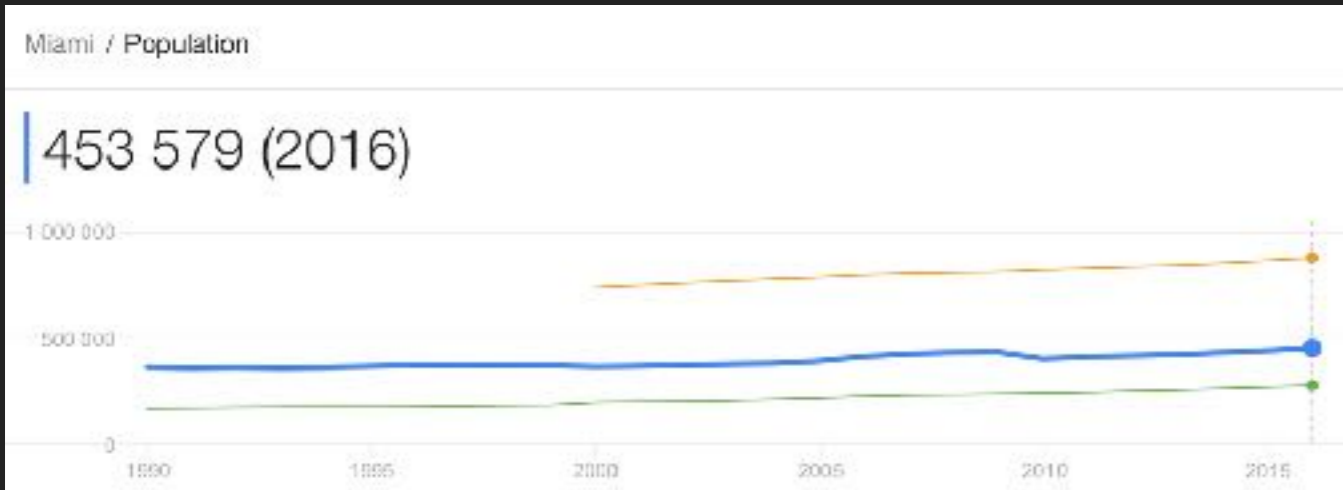

PAR ALEJANDRO ET GABRIEL

MIAMI

MIAMI EST REPRÉSENTÉ PAR UNE PLAGE
AVEC UNE VUE SUR LES GRATTE-CIEL.

SYMBOLE MIAMI

MIAMI SE TROUVE EN FLORIDE AUX
ÉTATS UNIS

LOCALISATION

IL Y A 453 579 D'HABITANTS A MIAMI. EN 15 ANS LA POPULATION A AUGMENTÉ DE 200000 PERSONNES.

POPULATION MIAMI

ÉTENDUE DE MIAMI

LE CENTRE VILLES ET LE QUARTIER DES AFFAIRS DE MIAMI EST DOWNTOWN MIAMI. CE QUARTIER EST LE PLUS RICHE AVEC PLEIN DE RESTAURANTS ET DE MAGASIN DE LUXE

**CENTRE VILLE ET QUARTIER
DES AFFAIRES**